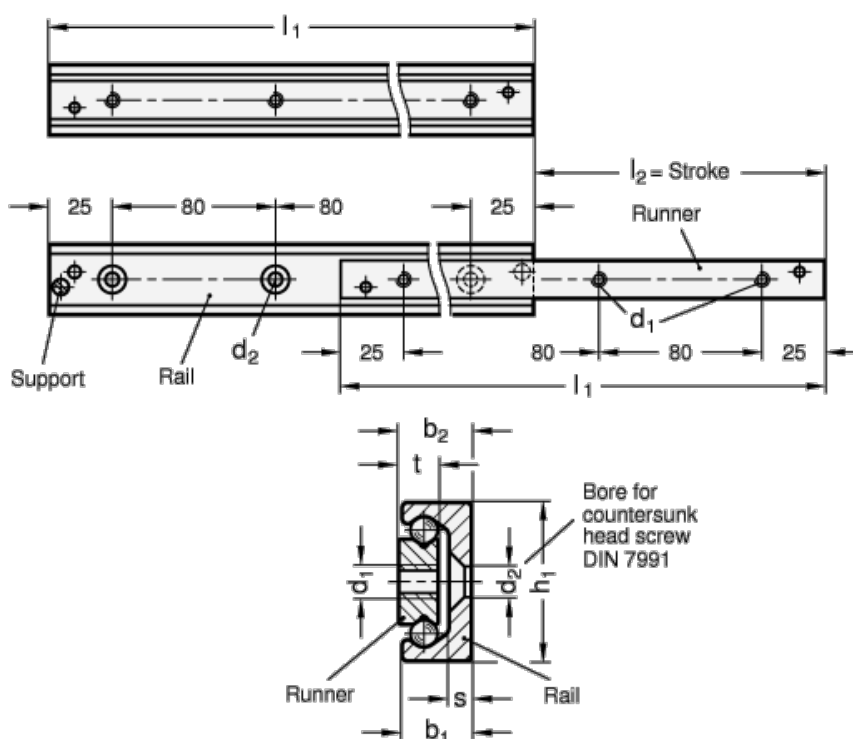

Varenummer: 20240435450

Beskrivelse: E+G udtræksskinne GN 2404-35-450

Mål

$b_1 = 16.5$

$b_2 = 17$

$d_1 = M6$

$d_2 = 6.5$

$h_1 = 35$

$L_1 = 247 - 450$

$s = 3.5$

$t = 10$

Vægt i (g) = 1350